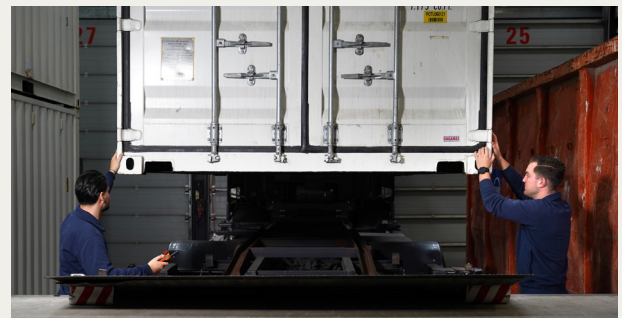

Heeft u vragen?

T 033 450 82 10
E info@potholding.nl
I www.pot-verhuizingen.nl

Vestigingen

Amersfoort, Apeldoorn,
Utrecht, Zeist

Aangesloten bij